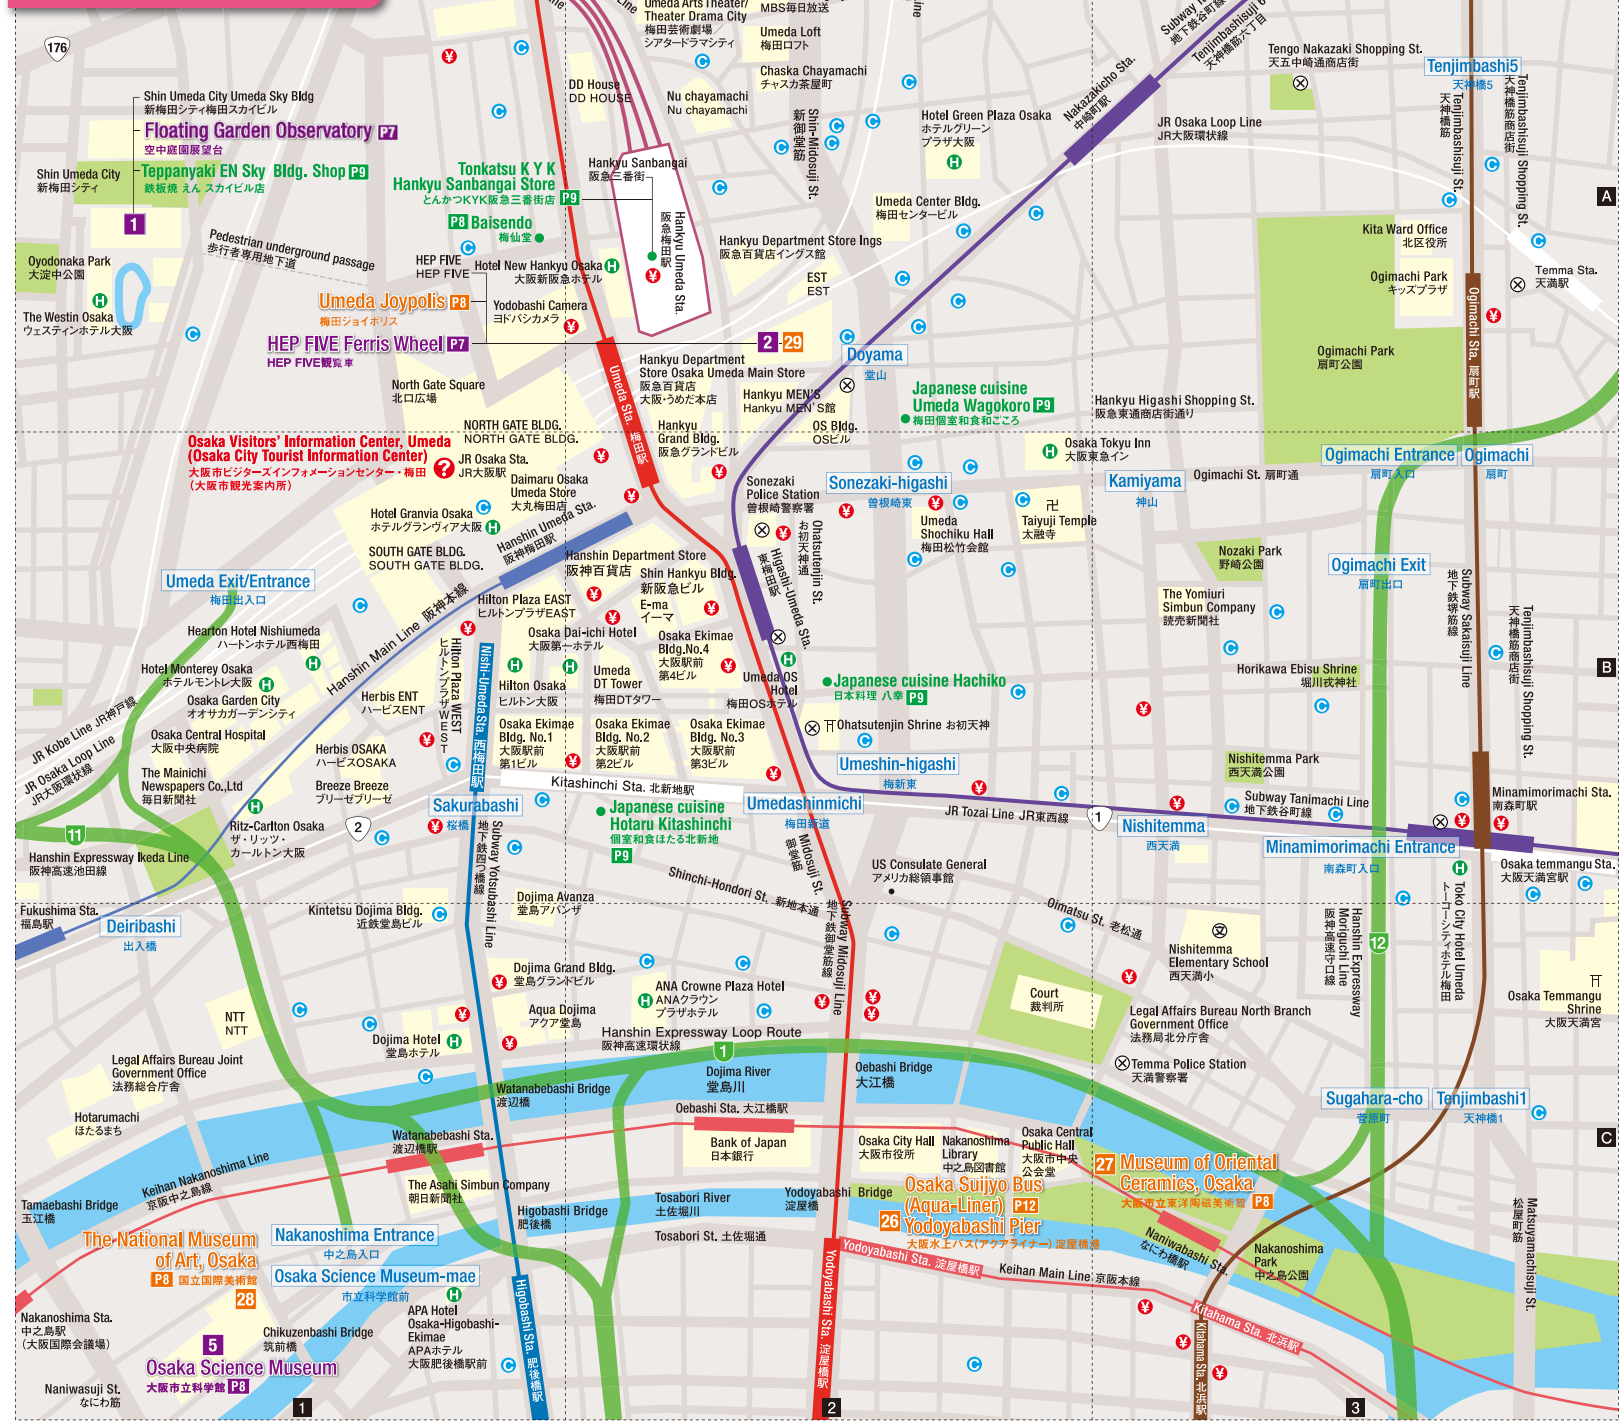

→ Kita Area Map

Tenjinbashiuji 6-chome Area
Refer to page 7 for map.

Shin Umeda City Umeda Sky Bldg
新梅田シティ梅田スカイビル
Floating Garden Observatory P7
空中庭園展望台

Shin Umeda City
新梅田シティ
Teppanyaki EN Sky Bldg. Shop P3
鉄板焼 えん スカイビル店

Oyodonaka Park
大淀中央公園
The Westin Osaka
ウェスティンホテル大阪

Umeda Joypolis P3
梅田ジョイポリス
HEP FIVE Ferris Wheel P7
HEP FIVE観覧車

Osaka Visitors' Information Center, Umeda (Osaka City Tourist Information Center)
大阪市ビジターズインフォメーションセンター・梅田
(大阪市観光案内所)

Hotel Granvia Osaka
ホテルグランヴィア大阪
Hanshin Umeda Sta.
阪神梅田駅

Umeda Exit/Entrance
梅田出入口

Hearton Hotel Nishiumeda
ハートンホテル西梅田
Hotel Monterey Osaka
ホテルモントレ大阪

Osaka Central Hospital
大阪中央病院
The Mainichi Newspapers Co., Ltd
毎日新聞社

US Consulate General
アメリカ総領事館

Umedashinmichi
梅田道
Shinchi-Hondori St.
新地本通

Dojima River
堂島川
Oebashi Bridge
大江橋

Bank of Japan
日本銀行

Osaka City Hall
大阪市役所
Nakanoshima Library
中之島図書館

Osaka Suiyogo Bus (Aqua-Liner) P12
大阪水上バス(アクアライナー) 淀屋橋
Yodoyabashi Pier P12
大阪水上バス(アクアライナー) 淀屋橋